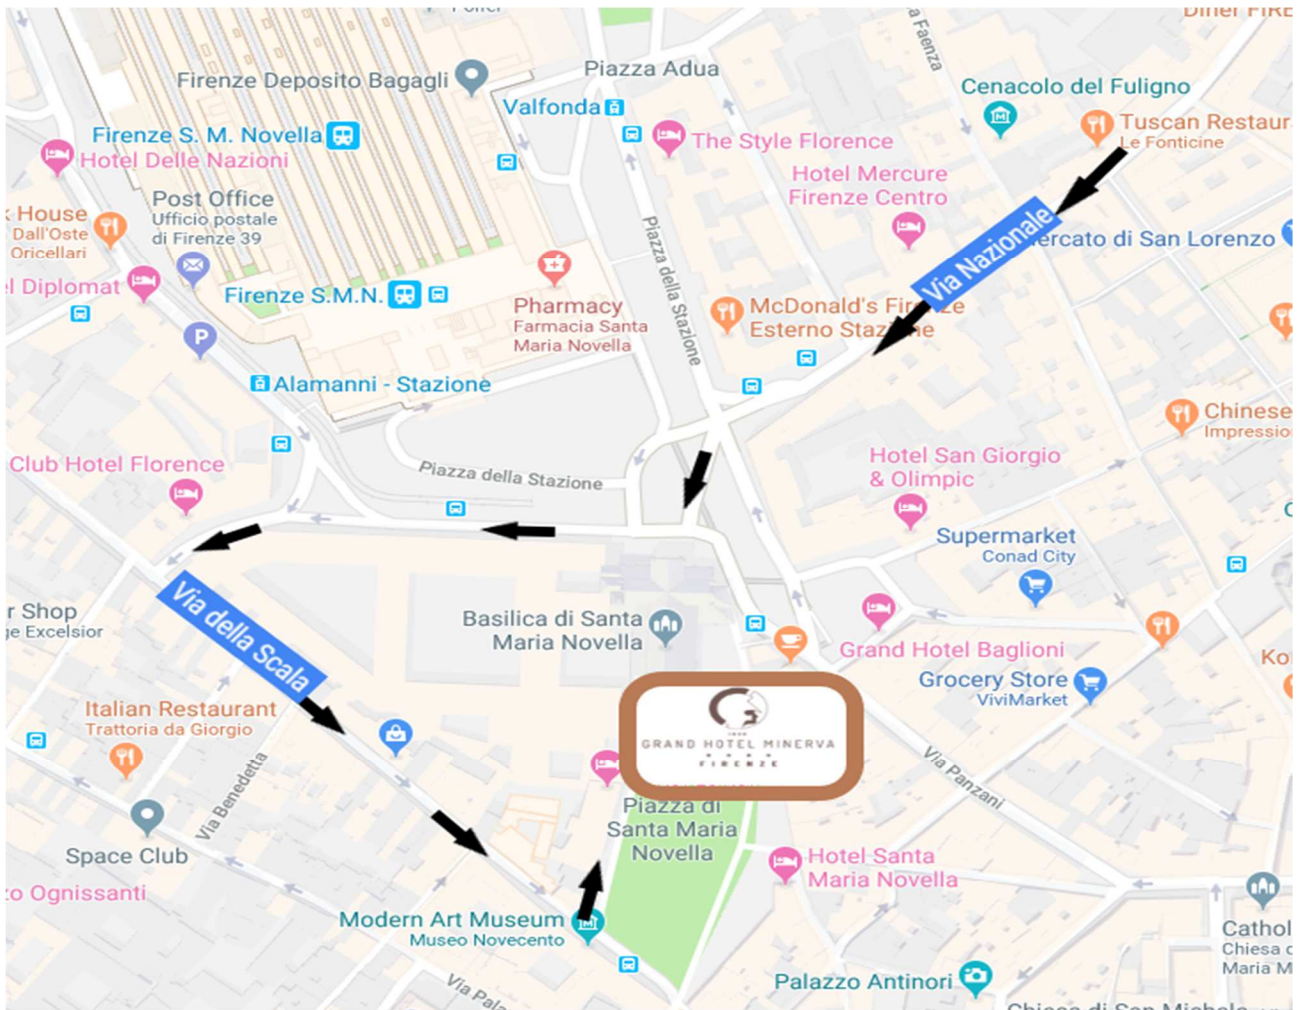

Piazza Santa Maria Novella 16, 50123 Firenze / Tel. +39 05527230 www.grandhotelminerva.com

Once Via Nazionale comes to Piazza della Stazione (Railway station square), cross the square leaving the back of the church of Santa Maria Novella to your left and, to your right, the tram line and the Railway Station Building with its lawn in front and the tall Italian Flag. Reach Via Santa Caterina da Siena to your left and turn left again into Via della Scala; proceed straight and to your left you will see Piazza Santa Maria Novella and the Church's facade. The hotel is to the left of the facade.

Al termine di via Nazionale, attraversare l'incrocio lasciandosi sulla sinistra il l'abside della chiesa di Santa Maria Novella e sulla destra i binari del tram e l'edificio della Stazione di Santa Maria Novella. Attraversata la piazza, svoltare a sinistra in via Santa Caterina da Siena e di nuovo a sinistra in via della Scala. Via della Scala termina in piazza Santa Maria Novella: il nostro hotel si trova alla sinistra della facciata.